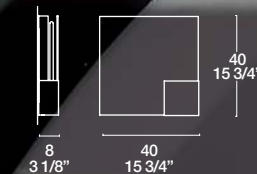

Massimiliano Artuso 2005
parete/wall lamp/applique/
Wandleuchte/applique/Бра

OPTIK 26

parete/wall lamp/applique/
Wandleuchte/applique/Бра

OPTIK 40

parete/wall lamp/applique/
Wandleuchte/applique/Бра

1 x max 22 W
2GX13 circolina
fluorescente T5